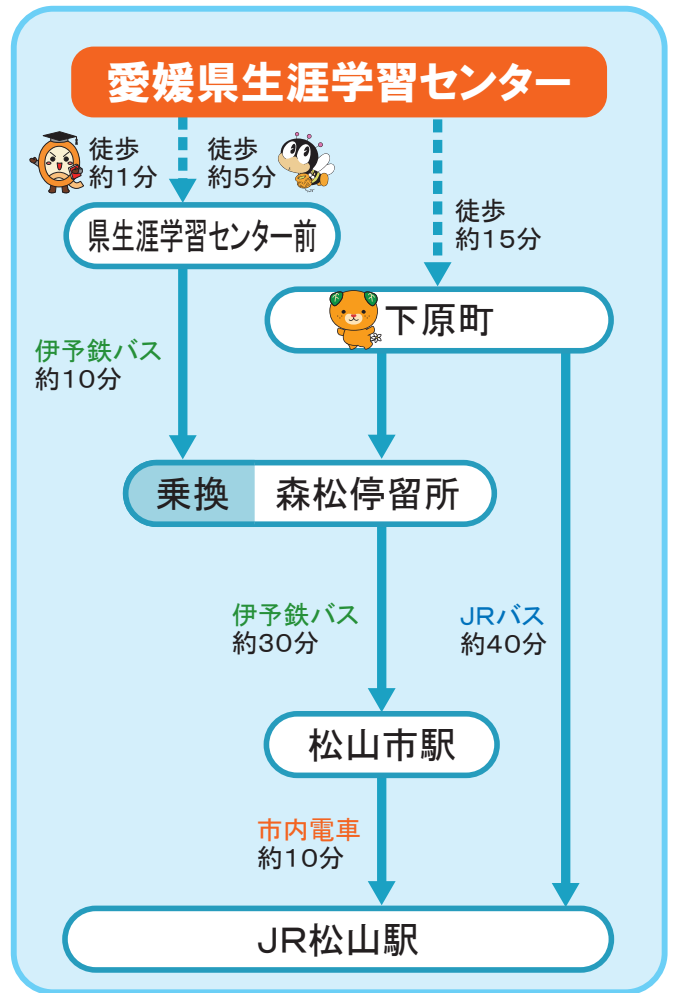

【停留所】下原町
センターより
徒歩 約15分

運賃
460円

乗り換え
なし

○ 平日のみ運行

● 土日祝のみ運行

下原町 出発	松山市駅 到着	路線 番号	路線名
6:29	7:05	18	砥部線(大街道経由)
○6:44	7:20	18	砥部線(大街道経由)
●6:59	7:35	18	砥部線(大街道経由)
○7:02	7:45	18	砥部線(大街道経由)
○7:07	7:31	18	砥部線(スキップバス)
●7:14	7:50	18	砥部線(大街道経由)
○7:17	8:02	18	砥部線(大街道経由)
○7:20	7:44	18	砥部線(スキップバス)
○7:29	7:55	18	砥部線(スキップバス)
○7:32	8:17	18	砥部線(大街道経由)
○7:39	8:24	18	砥部線(大街道経由)
●7:44	8:20	18	砥部線(大街道経由)
○7:47	8:32	18	砥部線(大街道経由)
●7:59	8:35	18	砥部線(大街道経由)
○8:12	8:57	18	砥部線(大街道経由)
●8:14	8:50	18	砥部線(大街道経由)
○8:27	9:10	18	砥部線(大街道経由)
●8:29	9:05	18	砥部線(大街道経由)
○8:42	9:25	18	砥部線(大街道経由)
●8:44	9:20	18	砥部線(大街道経由)
●8:59	9:35	18	砥部線(大街道経由)
9:14	9:53	18	砥部線(大街道経由)
9:29	10:01	15	砥部線(千舟町経由)
9:44	10:23	18	砥部線(大街道経由)
9:59	10:29	15	砥部線(千舟町経由)
10:14	10:53	18	砥部線(大街道経由)
10:29	10:59	15	砥部線(千舟町経由)
10:44	11:23	18	砥部線(大街道経由)
10:59	11:29	15	砥部線(千舟町経由)
11:14	11:53	18	砥部線(大街道経由)
11:29	11:59	15	砥部線(千舟町経由)
11:44	12:23	18	砥部線(大街道経由)
11:59	12:29	15	砥部線(千舟町経由)
12:14	12:53	18	砥部線(大街道経由)
12:29	12:59	15	砥部線(千舟町経由)
12:44	13:23	18	砥部線(大街道経由)
12:59	13:29	15	砥部線(千舟町経由)
13:14	13:53	18	砥部線(大街道経由)
13:29	13:59	15	砥部線(千舟町経由)
13:44	14:23	18	砥部線(大街道経由)
13:59	14:29	15	砥部線(千舟町経由)
14:14	14:53	18	砥部線(大街道経由)
14:29	14:59	15	砥部線(千舟町経由)
14:44	15:23	18	砥部線(大街道経由)
14:59	15:29	15	砥部線(千舟町経由)
15:14	15:53	18	砥部線(大街道経由)
15:29	15:59	15	砥部線(千舟町経由)
15:44	16:23	18	砥部線(大街道経由)
15:59	16:29	15	砥部線(千舟町経由)
●16:13	16:55	18	砥部線(大街道経由)
○16:14	16:53	18	砥部線(大街道経由)
16:29	16:59	15	砥部線(千舟町経由)
●16:43	17:25	18	砥部線(大街道経由)
○16:44	17:23	18	砥部線(大街道経由)
16:59	17:29	15	砥部線(千舟町経由)
●17:13	17:55	18	砥部線(大街道経由)
○17:14	17:53	18	砥部線(大街道経由)
○17:42	18:23	18	砥部線(大街道経由)
●17:43	18:25	18	砥部線(大街道経由)
●18:14	18:53	18	砥部線(大街道経由)
○18:17	18:58	18	砥部線(大街道経由)
18:39	19:18	18	砥部線(大街道経由)
18:59	19:38	18	砥部線(大街道経由)
19:19	19:58	18	砥部線(大街道経由)
19:54	20:28	18	砥部線(大街道経由)
20:39	21:05	18	砥部線(千舟町経由)
21:24	21:50	18	砥部線(千舟町経由)

愛媛県生涯学習センター

松山市中心街方面

交通機関のご案内

愛媛県生涯学習センター 周辺バス停地図